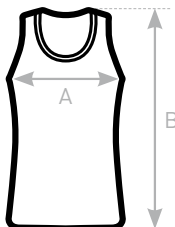

SIZES [CM]

B&C ATHLETIC MOVE TM 200	XS	S	M	L	XL	2XL	3XL
A HALF CHEST	-	-	49	52	55	58	-
B BODY LENGTH	-	-	67	70	73	77	-