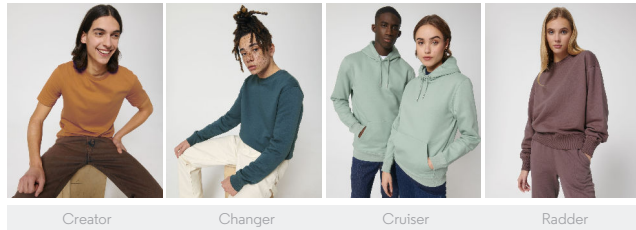

UNISEX JOGGINGSHORTS
STBU578 - TRAINER

WHITES

COLORS

ESSENTIAL

HEATHERS

Unisex-Joggingshorts

Normale Passform

- Bund 1x1-Rippstrick
- Runde gleichfarbige Kordel, Kordelenden aus Metall
- Metallösen am Kordelzug
- Bundinnenseite und Taschen (böden) aus Jersey
- Paspelierte Gesäßtasche
- Doppelabsteppung an Hosenbund, Hosentaschen, Längsnähten und Hosenenden
- Doppelabsteppung am Hosenende

Combo options

Shell : Terry , 85% gekämmte ringgesponnene Bio-Baumwolle , 15% recyceltes Polyester , Vorgewaschen , Weicher Griff , 300 GSM

Printing Specifications

Certifications & memberships

Wash Instructions