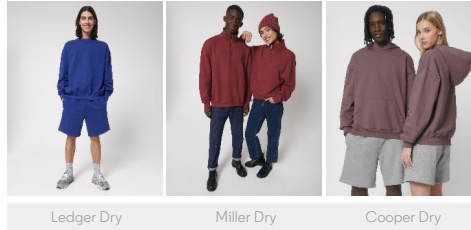

COLORS

ESSENTIAL
HEATHERS

UNISEX JOGGINGSHORTS
STBU944 - BOARDER DRY

Unisex-Joggingshorts mit trockener Haptik

Lässige Passform

- Elastikbund aus Oberstoff
- Runde gleichfarbige Kordel, Kordelenden aus Metall
- Gestickte Ösen
- Taschenfutter aus Single-Jersey
- Aufgesetzte Gesäßtasche
- Einfache Absteppung an Bund, Taschenöffnung und Schrittnähten
- Breite Doppelabsteppung am unteren Saum und Beininnennähten

Combo options

Shell : Terry , 100% Cotton - Organic Carded , Dry Handfeel , 400 GSM

Printing Specifications

Informationen zu geeigneten Drucktechniken sind dem Druckleitfaden zu entnehmen.

Certifications & memberships