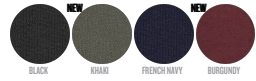

HERREN CREW NECK SWEATSHIRTS
STSM611 - STANLEY TRUCKER

Herren Sweatshirt mit Reißverschluss

Enganliegende Passform

- Eingesetzte Ärmel
- Kelchkragen aus Hauptmaterial
- Nackenband mit Fischgrätmuster
- Abgesetzter Halbmond im Nacken
- Halber Reißverschluss mit Innenblende
- 1x1 Rippstrick an Ärmelenden und unterem Saum
- Doppelabsteppung an Ärmelansätzen, Ärmelenden und unterem Saum

Shell : Aufgerautes Sweatshirt , 85% gekämmte ringgesponnene Bio-Baumwolle , 15% recyceltes Polyester , Vorgewaschen , Weicher Griff , 300 GSM

WHITES

NATURAL RAW

COLORS

BLACK

KHAKI

FRENCH NAVY

BURGUNDY