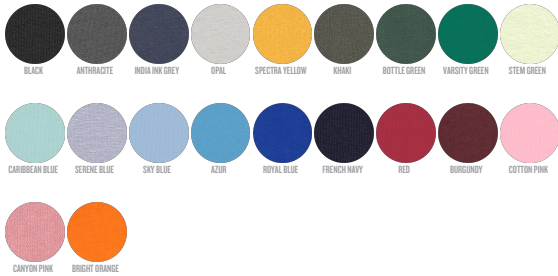

UNISEX T-SHIRT  
STTU758 - ROCKER

Essential Unisex T-shirt

Normale Passform

- Eingesetzte Ärmel
- 1x1 Rippstrick am Ausschnitt
- Abgesetztes Nackenband
- Schlauchware

Combo options

WHITES

COLORS

ESSENTIAL HEATHERS

Shell : Singlejersey , 100% gekämmte ringgesponnene Bio-Baumwolle , Vorgewaschen , 150 GSM

Printing Specifications

Eignet sich für alle Drucktechniken. Mehr Informationen finden Sie auf unserer Website.